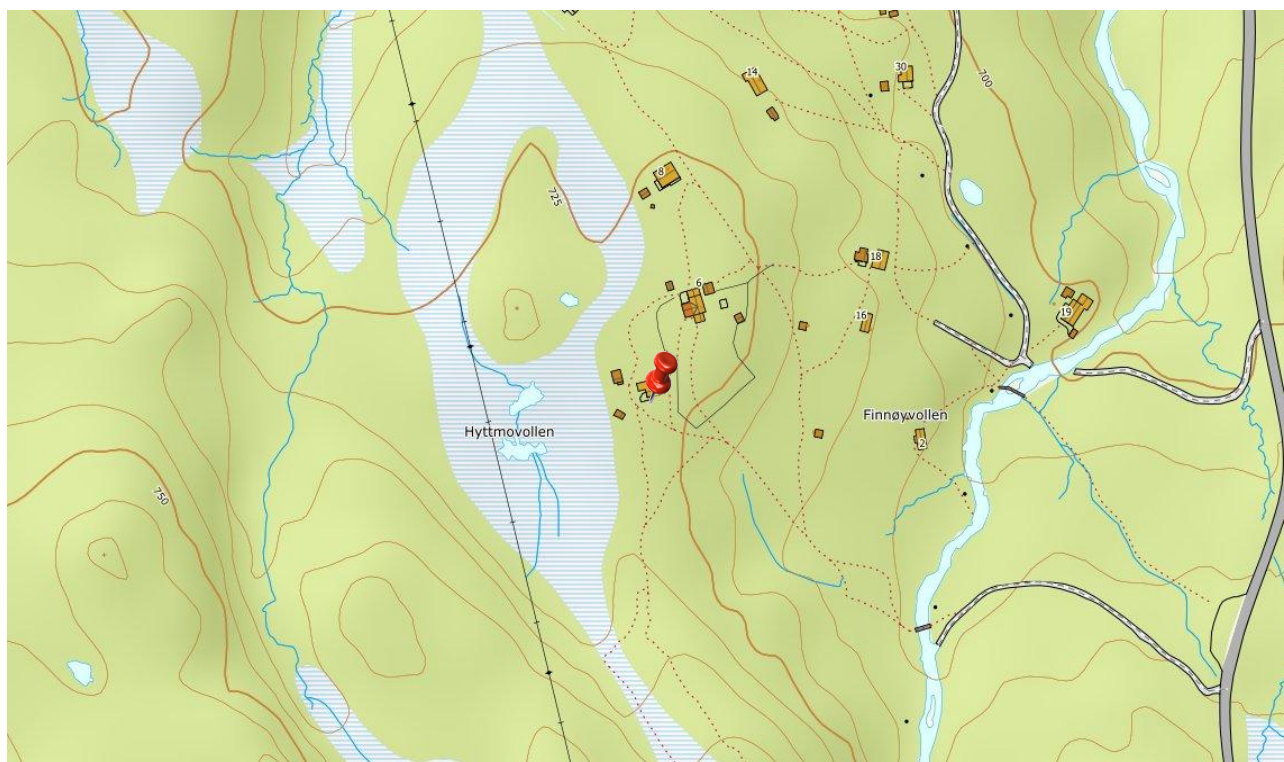

Nødplakat

Kartverket

kartverket.no

for Trønshaug

Fortell hva det gjelder og si følgende:

- 1 Min posisjon er:
62 grader 55 minutter 59 sekunder nord
11 grader 47 minutter 0 sekunder øst
- 2 Min vegadresse er:
ØVLINGLIA HYTTEFELT 4 i TYDAL
- 3 Mitt sted er:
Øvlinglia hyttefelt
- 4 Min matrikeladresse er:
171/6/1 i TYDAL

Min UTM-posisjon: Sone 32V Ø 641270 N 6981177
Min posisjon i desimalgrader: N62.933° - Ø11.7833°